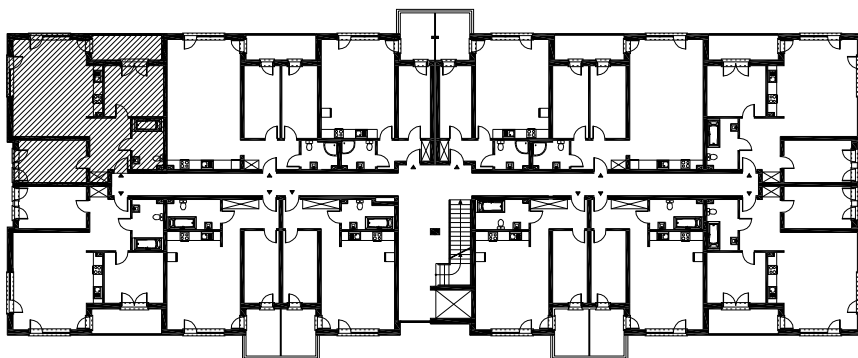

RZUT MIESZKANIA H 28

LOKALIZACJA MIESZKANIA

NAZWA POMIESZCZENIA		Pow. pomieszczeń
MIESZKANIE H 28		
H17	KOMUNIKACJA	10,45
H18	ŁAZIENKA	6,81
H19	POKÓJ	13,08
H20	POKÓJ Z ANEKSEM KUCHENNYM	34,76
H21	POKÓJ	12,62
RAZEM POWIERZCHNIA MIESZKANIA		77,72
H22	LOGGIA	7,97