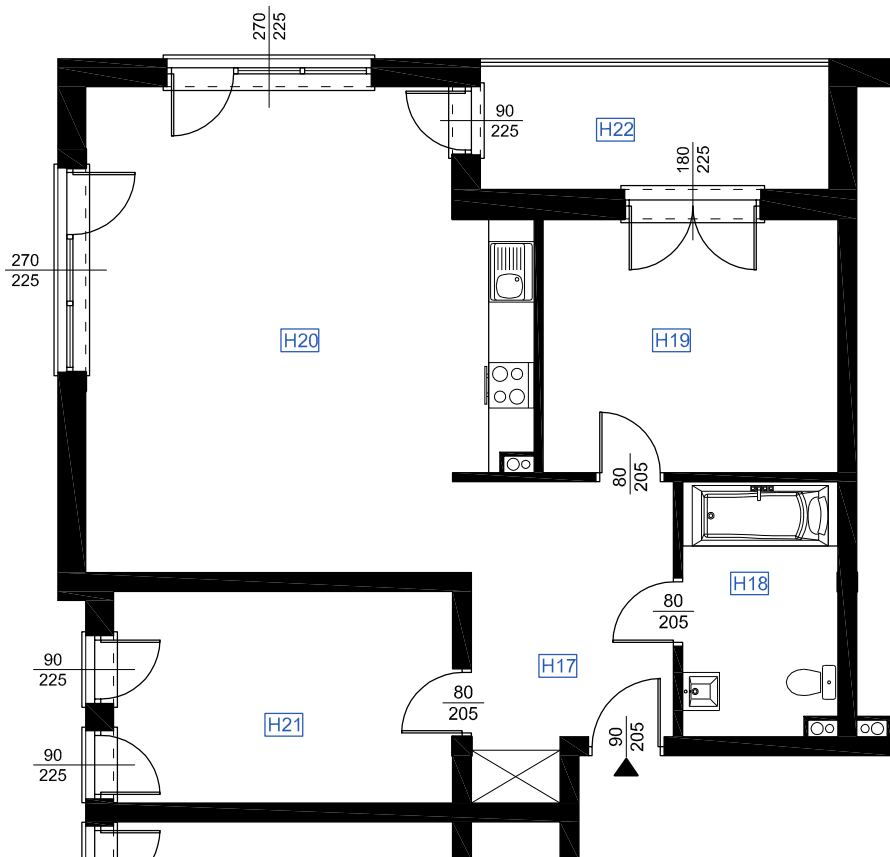

RZUT MIESZKANIA H 28

LOKALIZACJA MIESZKANIA

NAZWA POMIESZCZENIA		Pow. pomieszczeń
MIESZKANIE H 28		
H17	KOMUNIKACJA	10,45
H18	ŁAZIENKA	6,81
H19	POKÓJ	13,08
H20	POKÓJ Z ANEKSEM KUCHENNYM	34,76
H21	POKÓJ	12,62
RAZEM POWIERZCHNIA MIESZKANIA		77,72
H22	LOGGIA	7,97