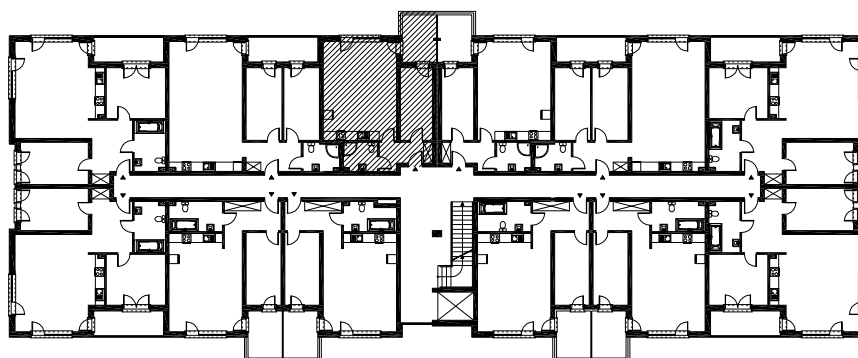

RZUT MIESZKANIA H 30

LOKALIZACJA MIESZKANIA

NAZWA POMIESZCZENIA

Pow.
pomieszczeń

MIESZKANIE H 30

H29	KOMUNIKACJA	5,57
H30	ŁAZIENKA	4,64
H31	POKÓJ Z ANEKSEM KUCHENNYM	32,29
H32	POKÓJ	10,53
RAZEM POWIERZCHNIA MIESZKANIA		53,03
H33	LOGGIA	7,12