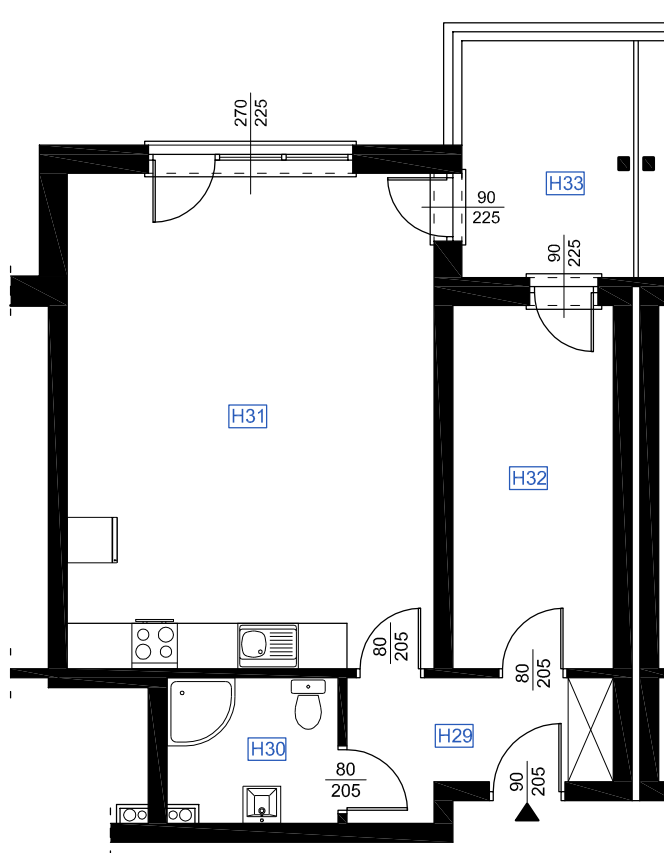

RZUT MIESZKANIA H 30

LOKALIZACJA MIESZKANIA

NAZWA POMIESZCZENIA

Pow.
pomieszczeń

MIESZKANIE H 30

H29	KOMUNIKACJA	5,57
H30	ŁAZIENKA	4,64
H31	POKÓJ Z ANEKSEM KUCHENNYM	32,29
H32	POKÓJ	10,53
RAZEM POWIERZCHNIA MIESZKANIA		53,03
H33	LOGGIA	7,12