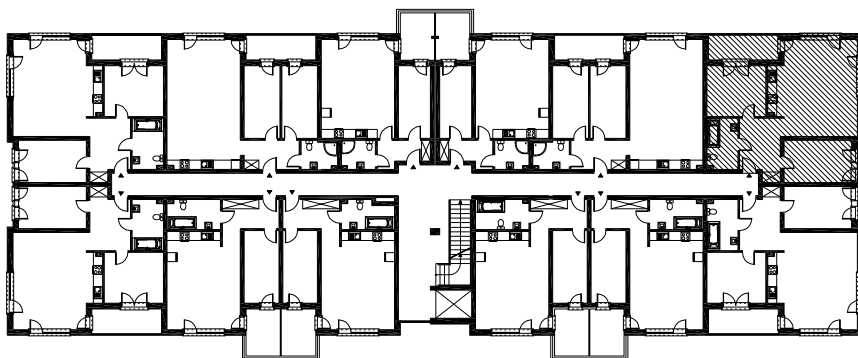

RZUT MIESZKANIA H 33

LOKALIZACJA MIESZKANIA

NAZWA POMIESZCZENIA		Pow. pomieszczeń
MIESZKANIE H 33		
H45	KOMUNIKACJA	10,35
H46	ŁAZIENKA	6,83
H47	POKÓJ	13,14
H48	POKÓJ Z ANEKSEM KUCHENNYM	34,76
H49	POKÓJ	12,64
RAZEM POWIERZCHNIA MIESZKANIA		77,72
H50	LOGGIA	7,97