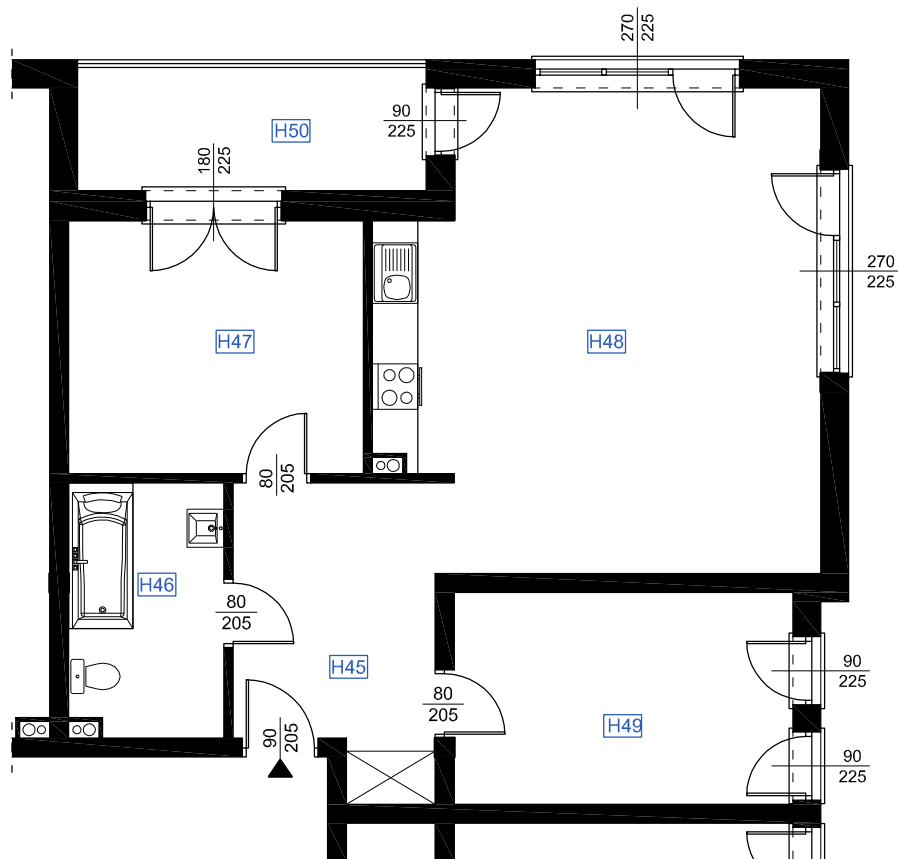

RZUT MIESZKANIA H 33

LOKALIZACJA MIESZKANIA

NAZWA POMIESZCZENIA		Pow. pomieszczeń
MIESZKANIE H 33		
H45	KOMUNIKACJA	10,35
H46	ŁAZIENKA	6,83
H47	POKÓJ	13,14
H48	POKÓJ Z ANEKSEM KUCHENNYM	34,76
H49	POKÓJ	12,64
RAZEM POWIERZCHNIA MIESZKANIA		77,72
H50	LOGGIA	7,97