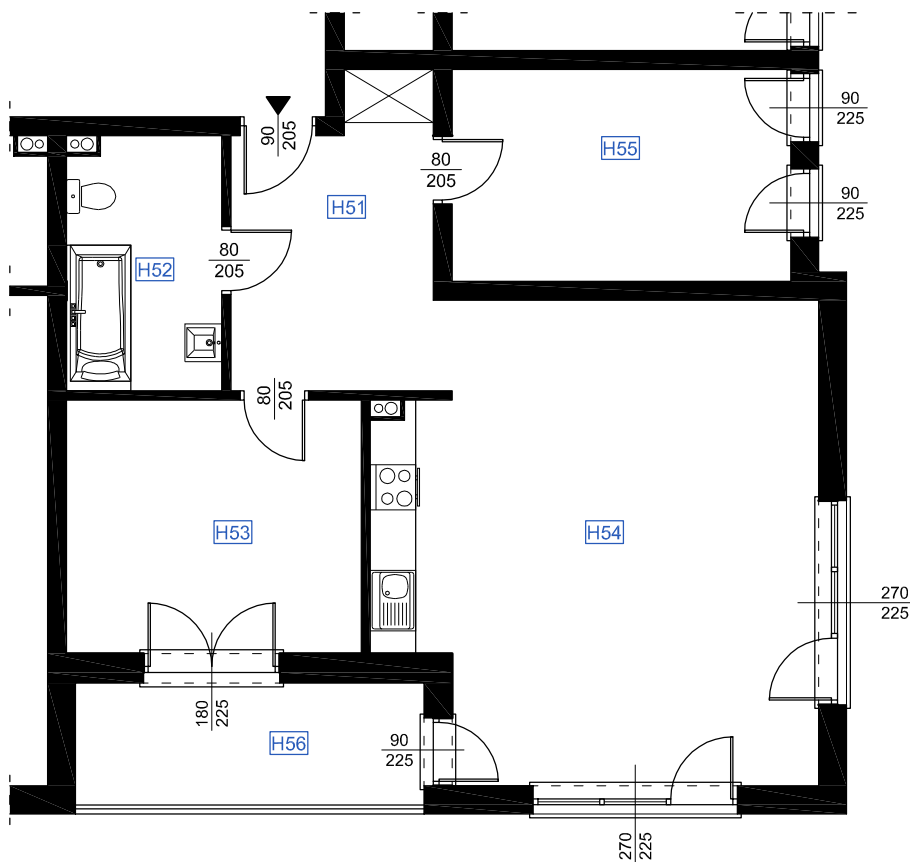

# RZUT MIESZKANIA H 34

## LOKALIZACJA MIESZKANIA

NAZWA POMIESZCZENIA		Pow. pomieszczeń
<b>MIESZKANIE H 34</b>		
H51	KOMUNIKACJA	10,35
H52	ŁAZIENKA	6,81
H53	POKÓJ	13,14
H54	POKÓJ Z ANEKSEM KUCHENNYM	34,76
H55	POKÓJ	12,64
RAZEM POWIERZCHNIA MIESZKANIA		<b>77,70</b>
H56	LOGGIA	7,97