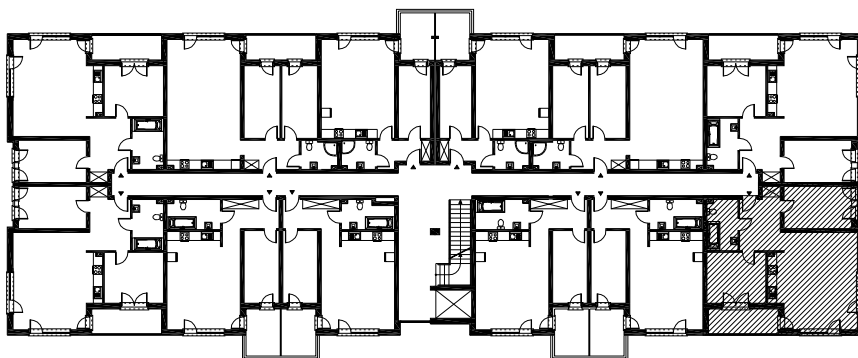

# RZUT MIESZKANIA H 34

## LOKALIZACJA MIESZKANIA

NAZWA POMIESZCZENIA		Pow. pomieszczeń
<b>MIESZKANIE H 34</b>		
H51	KOMUNIKACJA	10,35
H52	ŁAZIENKA	6,81
H53	POKÓJ	13,14
H54	POKÓJ Z ANEKSEM KUCHENNYM	34,76
H55	POKÓJ	12,64
RAZEM POWIERZCHNIA MIESZKANIA		<b>77,70</b>
H56	LOGGIA	7,97