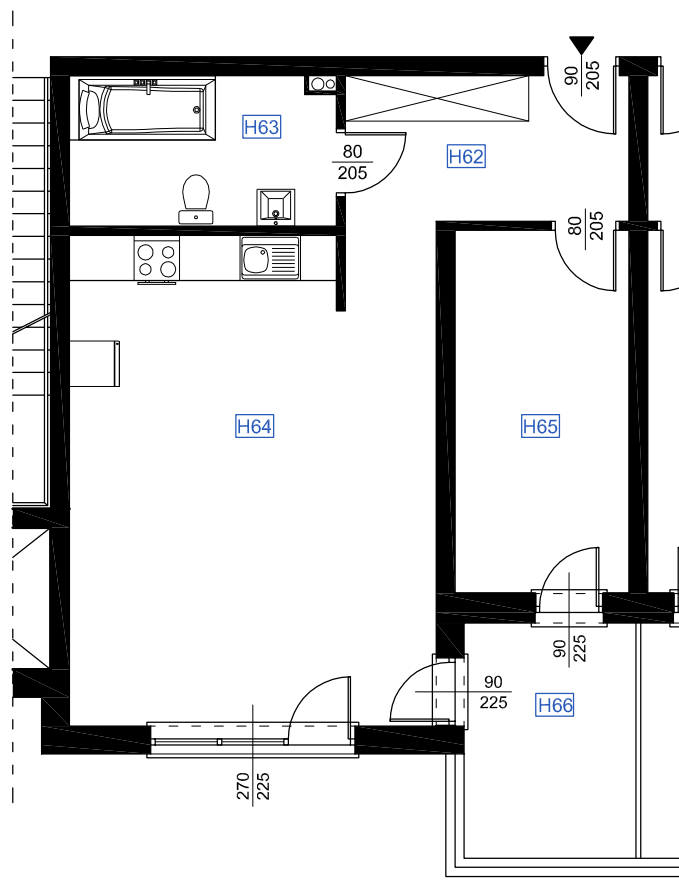

RZUT MIESZKANIA H 36

LOKALIZACJA MIESZKANIA

NAZWA POMIESZCZENIA

Pow.
pomieszczeń

MIESZKANIE H 36

H62	KOMUNIKACJA	8,60
H63	ŁAZIENKA	6,89
H64	POKÓJ Z ANEKSEM KUCHENNYM	30,25
H65	POKÓJ	11,15
RAZEM POWIERZCHNIA MIESZKANIA		56,89
H66	LOGGIA	7,07