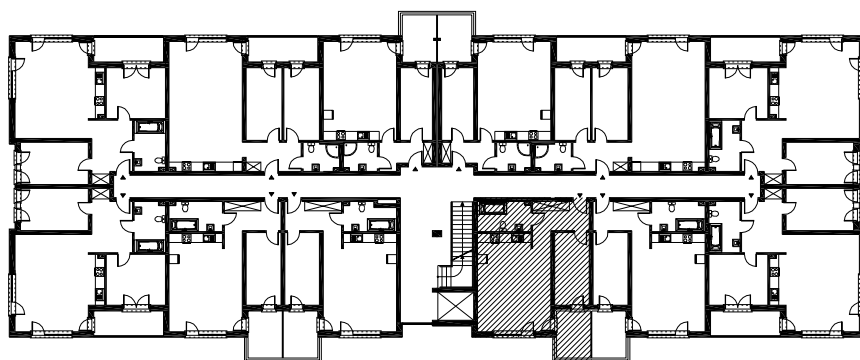

RZUT MIESZKANIA H 36

LOKALIZACJA MIESZKANIA

NAZWA POMIESZCZENIA

Pow.
pomieszczeń

MIESZKANIE H 36

H62	KOMUNIKACJA	8,60
H63	ŁAZIENKA	6,89
H64	POKÓJ Z ANEKSEM KUCHENNYM	30,25
H65	POKÓJ	11,15
RAZEM POWIERZCHNIA MIESZKANIA		56,89
H66	LOGGIA	7,07