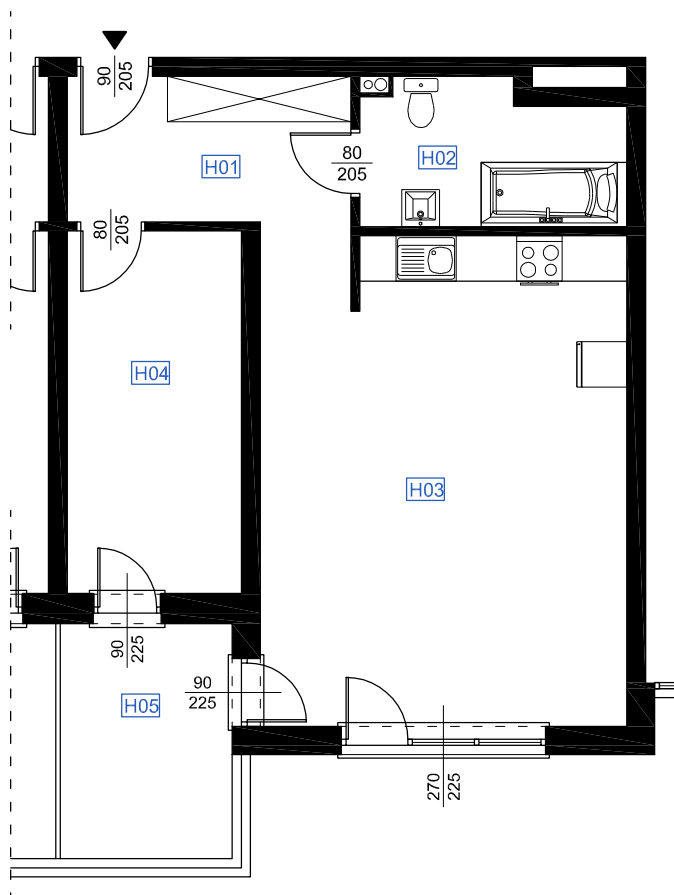

RZUT MIESZKANIA H 37

LOKALIZACJA MIESZKANIA

	NAZWA POMIESZCZENIA	Pow. pomieszczeń
MIESZKANIE H 37		
H01	KOMUNIKACJA	8,64
H02	ŁAZIENKA	6,56
H03	POKÓJ Z ANEKSEM KUCHENNYM	30,35
H04	POKÓJ	11,35
RAZEM POWIERZCHNIA MIESZKANIA		56,90
H05	LOGGIA	7,07