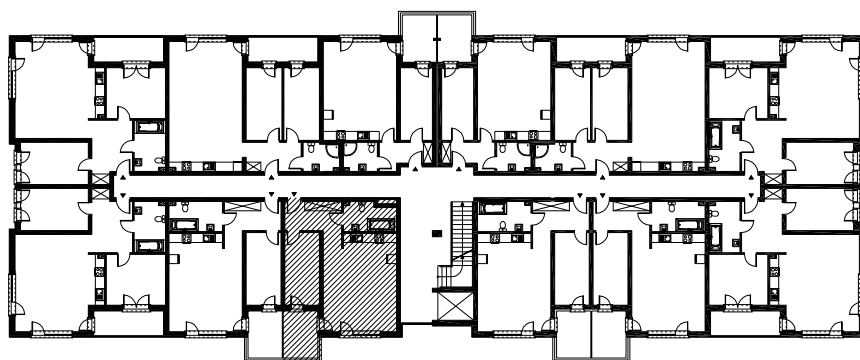

RZUT MIESZKANIA H 37

LOKALIZACJA MIESZKANIA

	NAZWA POMIESZCZENIA	Pow. pomieszczeń
MIESZKANIE H 37		
H01	KOMUNIKACJA	8,64
H02	ŁAZIENKA	6,56
H03	POKÓJ Z ANEKSEM KUCHENNYM	30,35
H04	POKÓJ	11,35
RAZEM POWIERZCHNIA MIESZKANIA		56,90
H05	LOGGIA	7,07