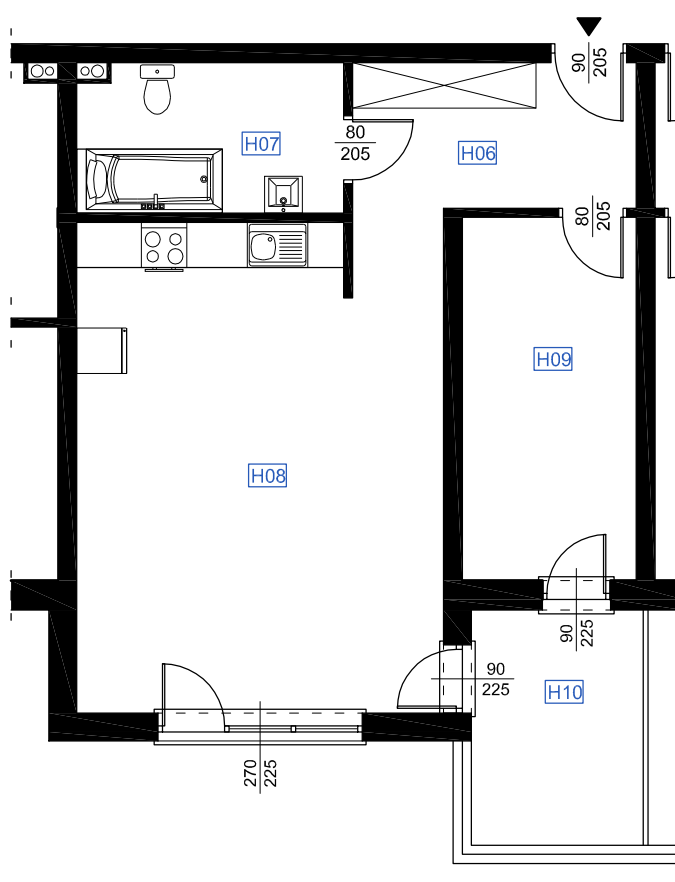

# RZUT MIESZKANIA H 38

## LOKALIZACJA MIESZKANIA

NAZWA POMIESZCZENIA		Pow. pomieszczeń
<b>MIESZKANIE H 38</b>		
H06	KOMUNIKACJA	8,64
H07	ŁAZIENKA	6,56
H08	POKÓJ Z ANEKSEM KUCHENNYM	30,35
H09	POKÓJ	11,35
RAZEM POWIERZCHNIA MIESZKANIA		<b>56,90</b>
H10	LOGGIA	7,07