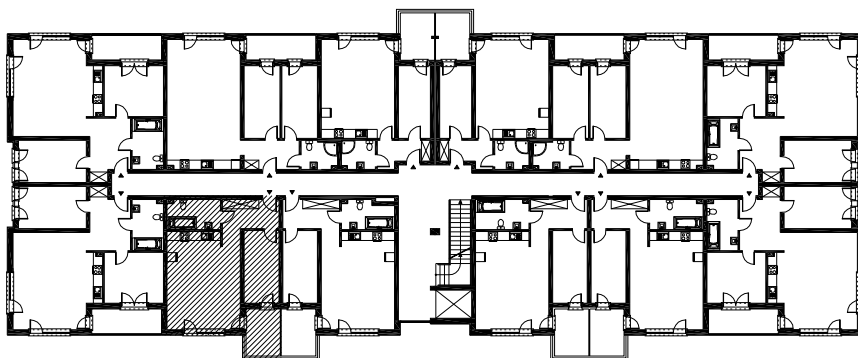

# RZUT MIESZKANIA H 38

## LOKALIZACJA MIESZKANIA

NAZWA POMIESZCZENIA		Pow. pomieszczeń
<b>MIESZKANIE H 38</b>		
H06	KOMUNIKACJA	8,64
H07	ŁAZIENKA	6,56
H08	POKÓJ Z ANEKSEM KUCHENNYM	30,35
H09	POKÓJ	11,35
RAZEM POWIERZCHNIA MIESZKANIA		<b>56,90</b>
H10	LOGGIA	7,07