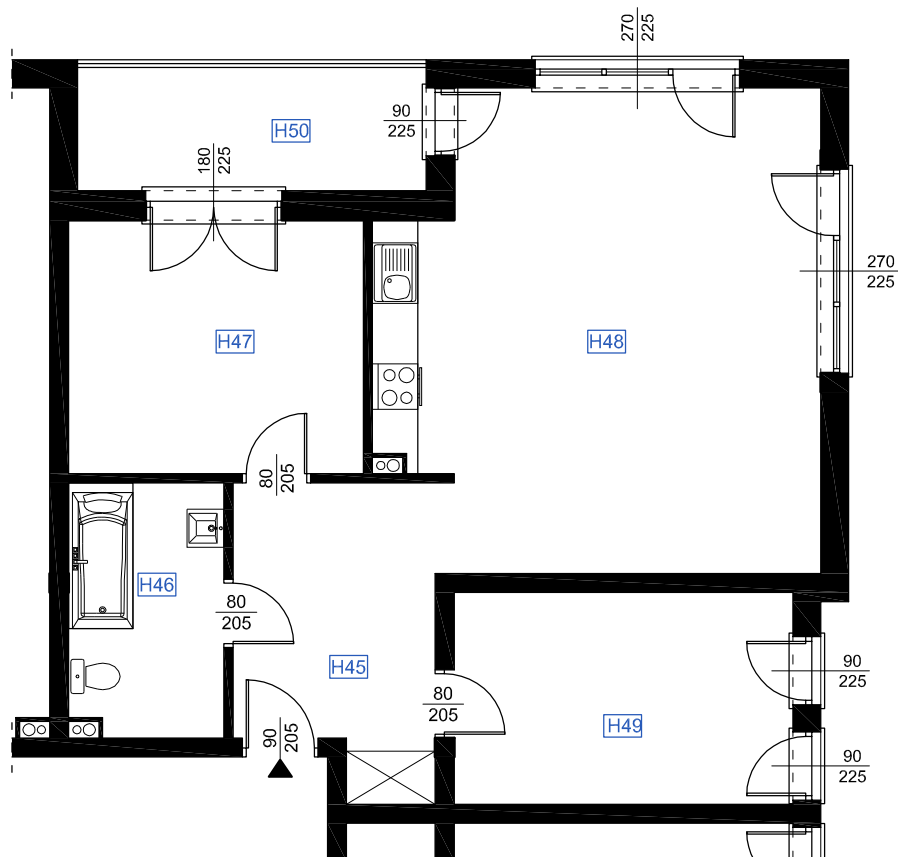

RZUT MIESZKANIA H 45

LOKALIZACJA MIESZKANIA

NAZWA POMIESZCZENIA		Pow. pomieszczeń
MIESZKANIE H 45		
H45	KOMUNIKACJA	10,35
H46	ŁAZIENKA	6,81
H47	POKÓJ	13,14
H48	POKÓJ Z ANEKSEM KUCHENNYM	34,76
H49	POKÓJ	12,64
RAZEM POWIERZCHNIA MIESZKANIA		77,70
H50	LOGGIA	7,97