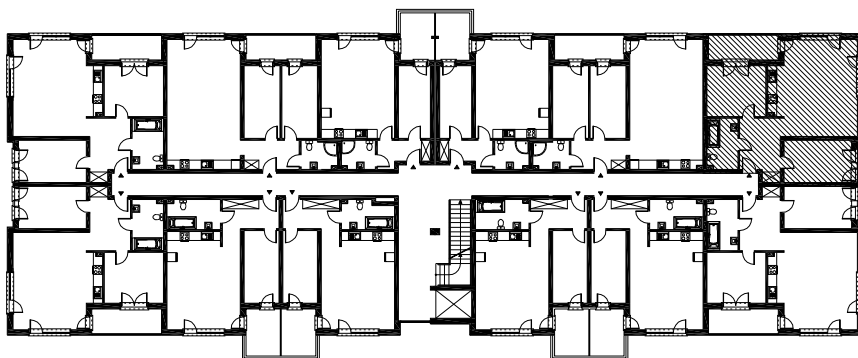

RZUT MIESZKANIA H 45

LOKALIZACJA MIESZKANIA

NAZWA POMIESZCZENIA		Pow. pomieszczeń
MIESZKANIE H 45		
H45	KOMUNIKACJA	10,35
H46	ŁAZIENKA	6,81
H47	POKÓJ	13,14
H48	POKÓJ Z ANEKSEM KUCHENNYM	34,76
H49	POKÓJ	12,64
RAZEM POWIERZCHNIA MIESZKANIA		77,70
H50	LOGGIA	7,97