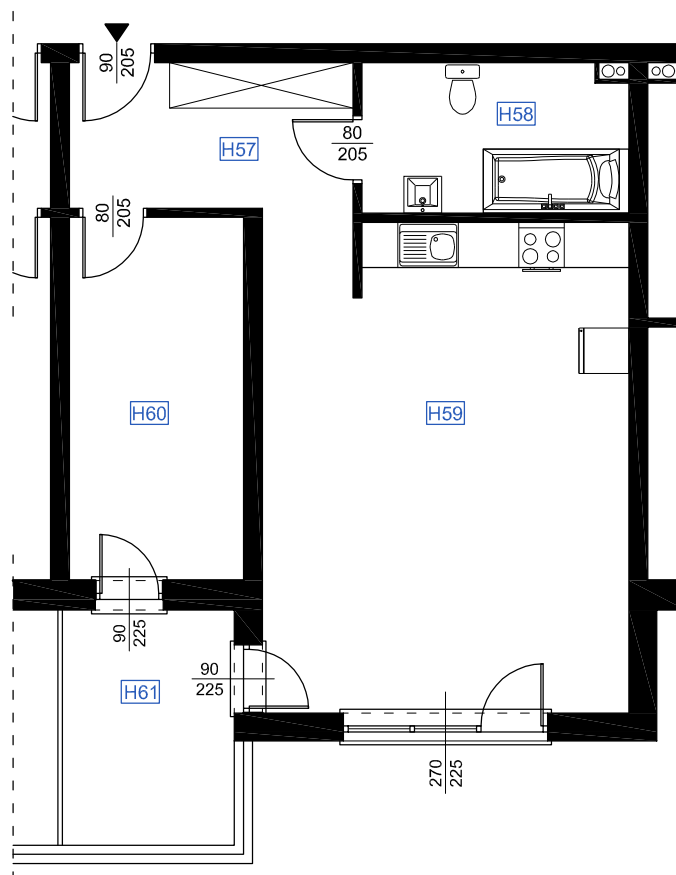

RZUT MIESZKANIA H 47

LOKALIZACJA MIESZKANIA

NAZWA POMIESZCZENIA

Pow.
pomieszczeń

MIESZKANIE H 47

H57	KOMUNIKACJA	8,60
H58	ŁAZIENKA	6,90
H59	POKÓJ Z ANEKSEM KUCHENNYM	30,25
H60	POKÓJ	11,15
RAZEM POWIERZCHNIA MIESZKANIA		56,90
H61	LOGGIA	7,07