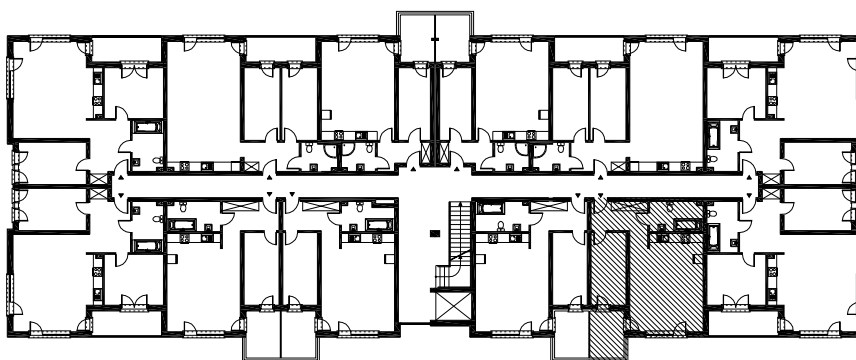

RZUT MIESZKANIA H 47

LOKALIZACJA MIESZKANIA

NAZWA POMIESZCZENIA

Pow.
pomieszczeń

MIESZKANIE H 47

H57	KOMUNIKACJA	8,60
H58	ŁAZIENKA	6,90
H59	POKÓJ Z ANEKSEM KUCHENNYM	30,25
H60	POKÓJ	11,15
RAZEM POWIERZCHNIA MIESZKANIA		56,90
H61	LOGGIA	7,07